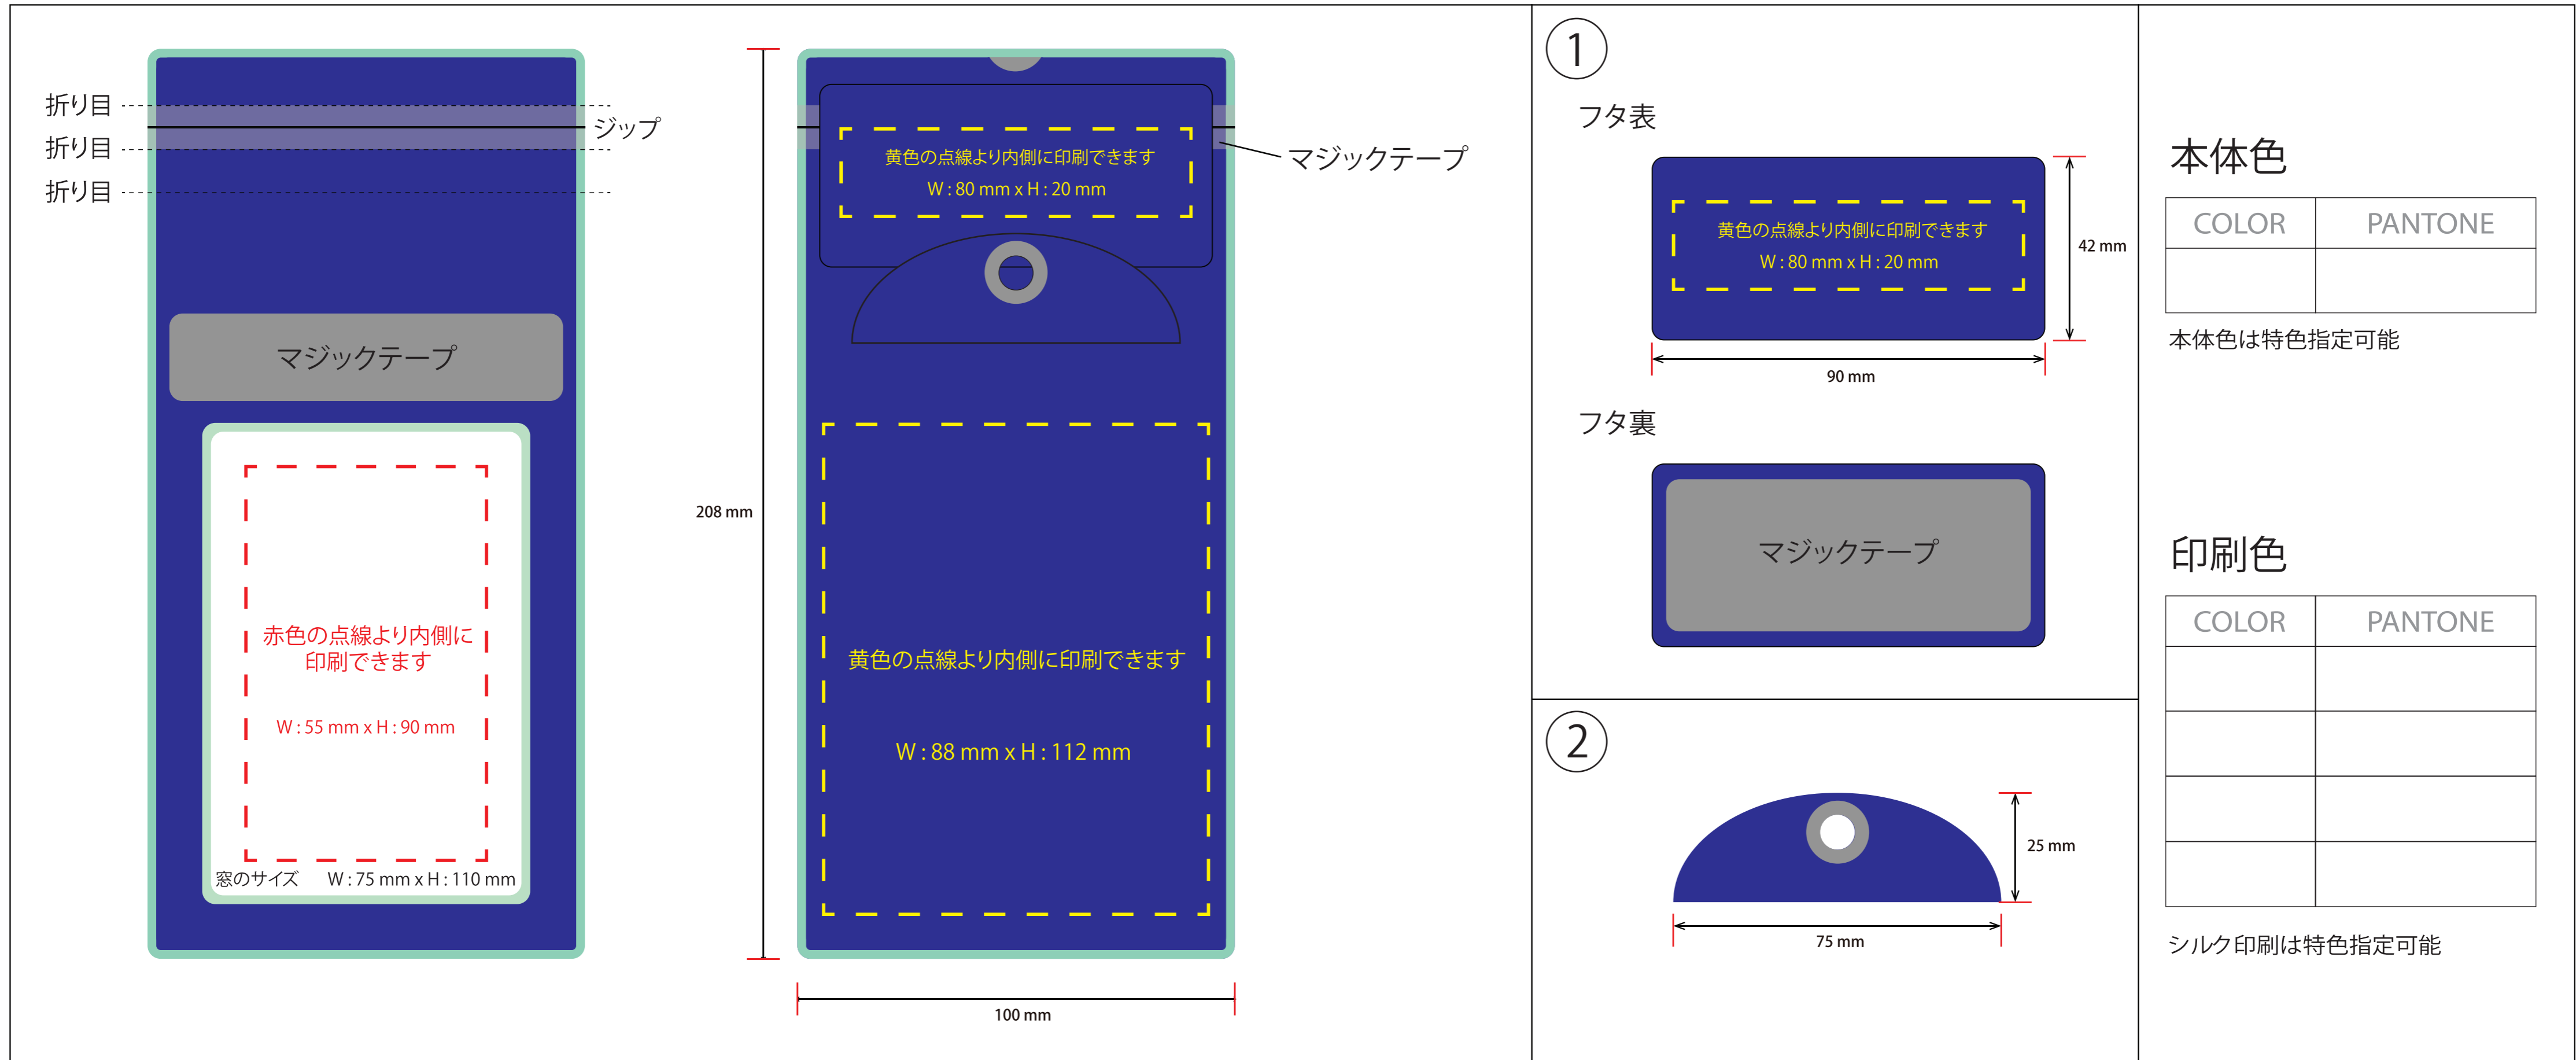

# チケットホルダー

## 本体色

COLOR	PANTONE

本体色は特色指定可能

## 印刷色

COLOR	PANTONE

シルク印刷は特色指定可能