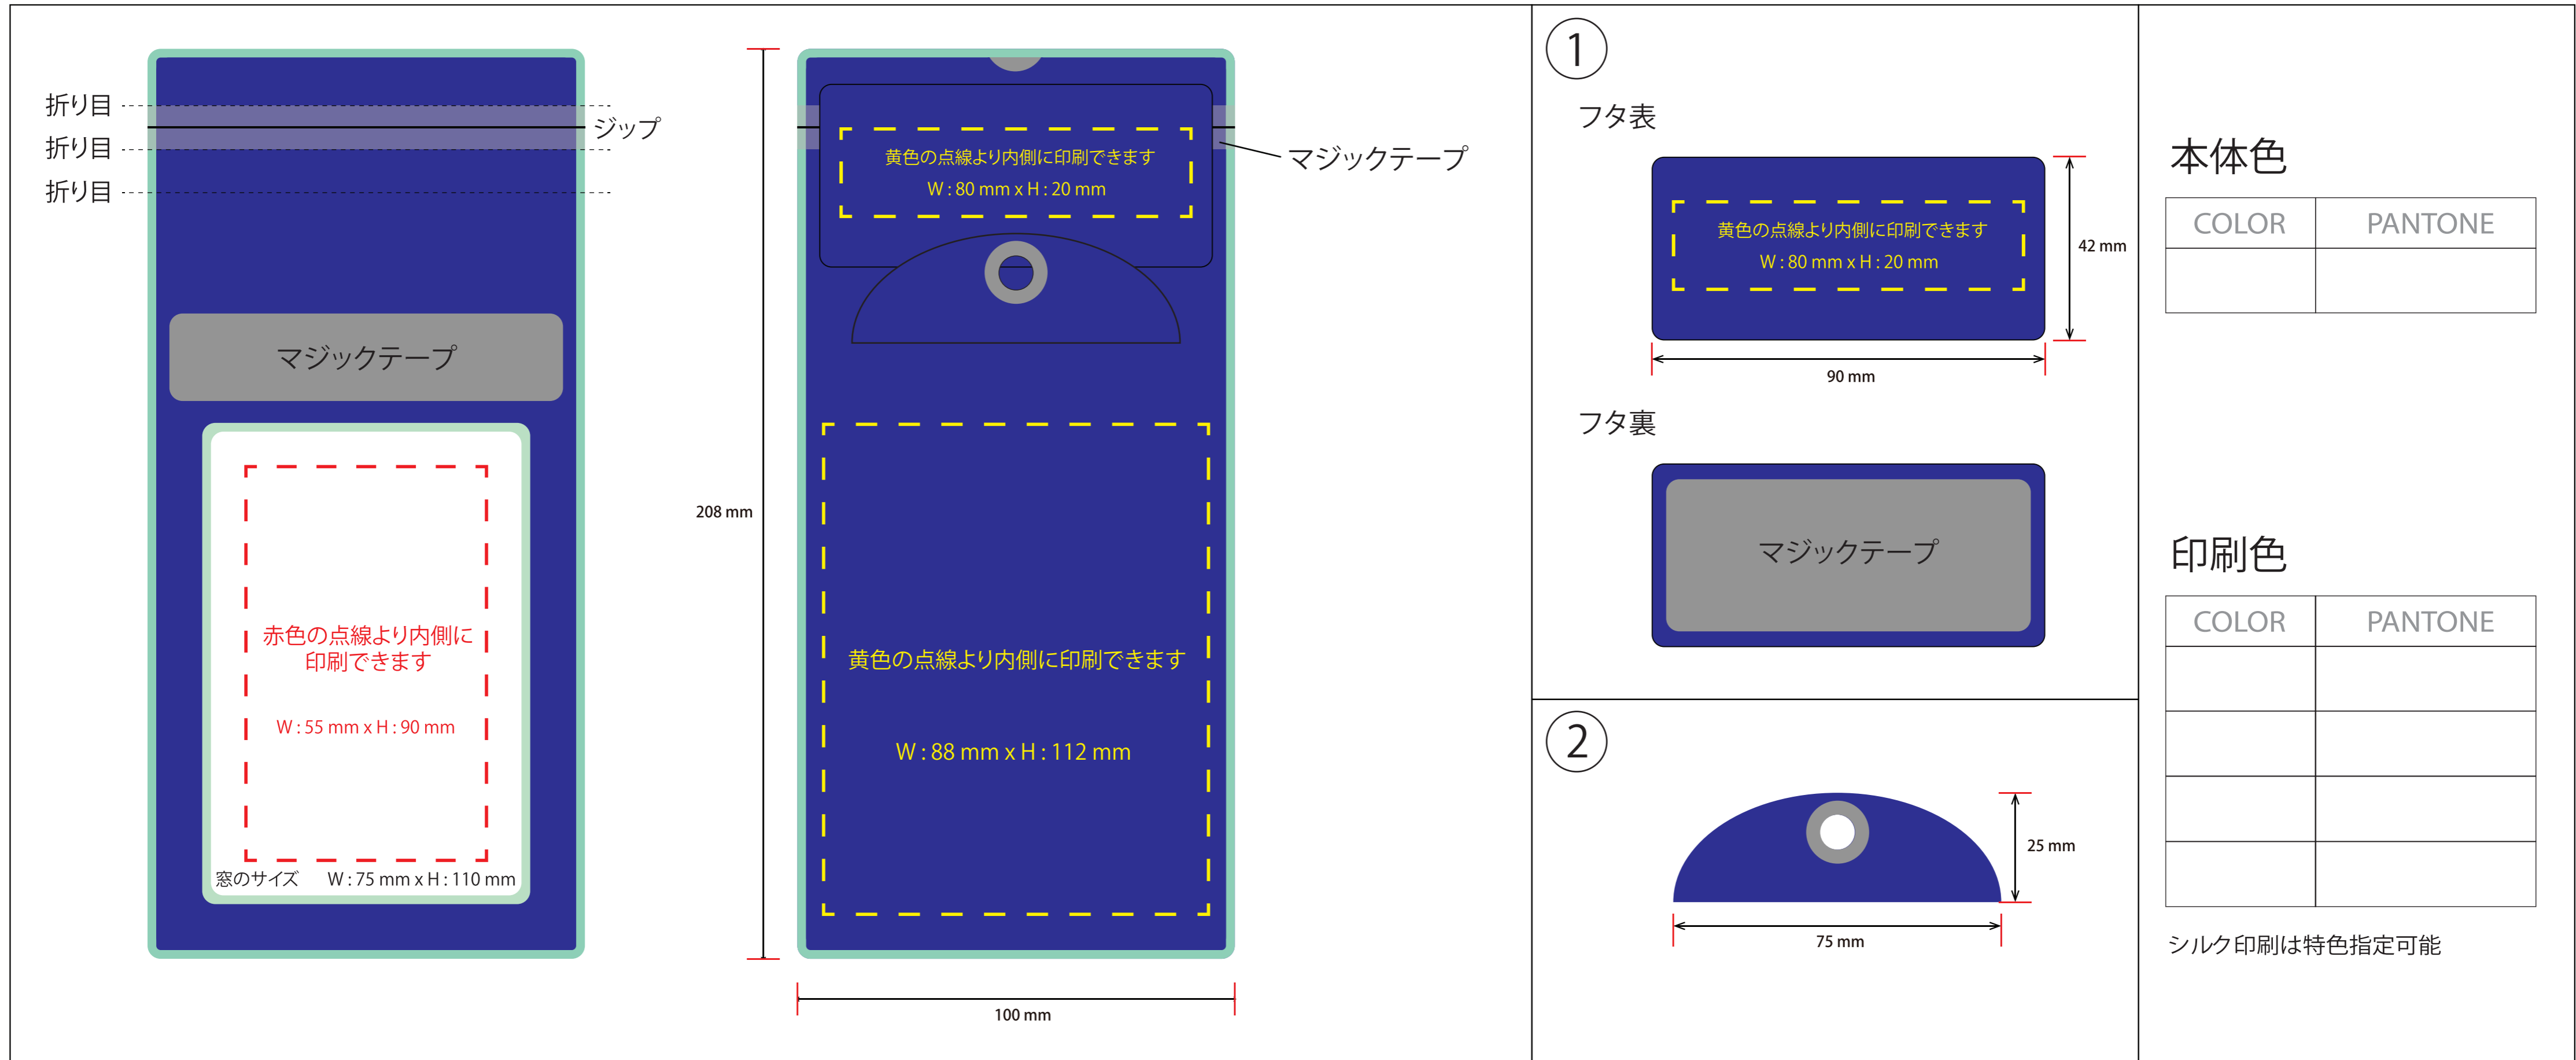

チケットホルダー

HOTMOBILY.JP

本体色

COLOR	PANTONE

印刷色

COLOR	PANTONE

シルク印刷は特色指定可能